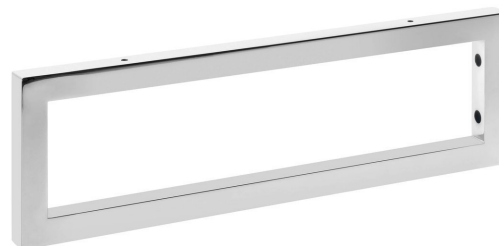

## Podpěrná konzole 490x150x25 mm, chrom, 1 ks

Objednací kód: 30390

### Základní informace

Značka: Sapho

### Rozměry

Šířka: 25 mm  
Výška: 150 mm  
Hloubka: 490 mm

### Parametry

Barva: Chrom  
Materiál: Ocel  
Hmotnost / ks: 2.62 kg  
Balení: 1 ks  
Záruka: 2 roky