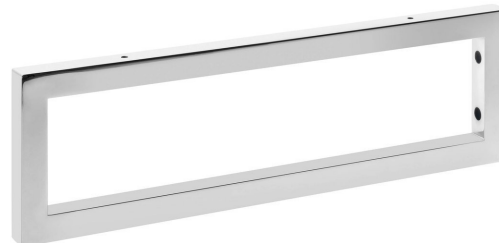

Podpěrná konzole 490x150x25 mm, chrom, 1 ks

Objednací kód: 30390

Základní informace

Značka: Sapho

Rozměry

Šířka: 25 mm

Výška: 150 mm

Hloubka: 490 mm

Parametry

Barva: Chrom

Materiál: Ocel

Hmotnost / ks: 2.62 kg

Balení: 1 ks

Záruka: 2 roky

Technický list