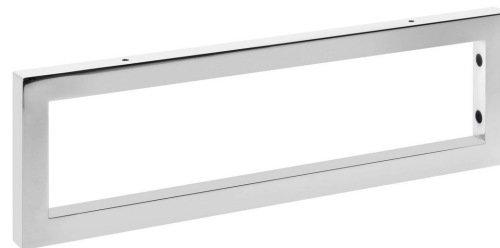

## Podpěrná konzole 490x150x25 mm, chrom, 1 ks

Objednací kód: 30390

### Rozměry

Šířka: 25 mm  
 Výška: 150 mm  
 Hloubka: 490 mm

### Parametry

Barva: Chrom  
 Materiál: Ocel  
 Záruka: 2 roky