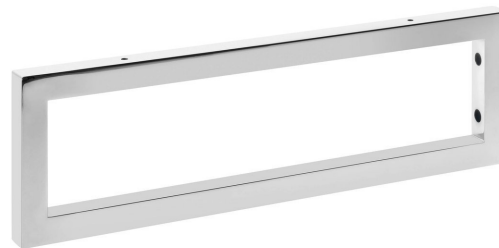

# Podpěrná konzole 490x150x25 mm, chrom, 1 ks

Objednací kód: 30390

## Rozměry

Šířka: 25 mm  
Výška: 150 mm  
Hloubka: 490 mm

## Parametry

Barva: Chrom  
Materiál: Ocel  
Záruka: 2 roky