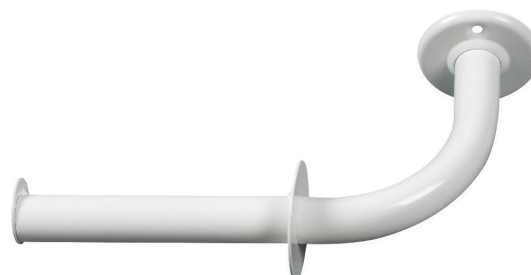

# WHITE LINE držák toaletního papíru, bílá

Objednací kód: 8009

## Základní informace

Značka: Aqualine  
Série: WHITE LINE

## Rozměry

Šířka: 219 mm  
Výška: 54 mm  
Hloubka: 127 mm

## Parametry

Barva: Bílá  
Materiál: Ocel  
Tvar: Kruhové  
Druh: Držák toaletního papíru  
Instalace: Vrtání  
Hmotnost / ks: 0.28 kg  
Balení: 1 ks  
Záruka: 2 roky

Technický list