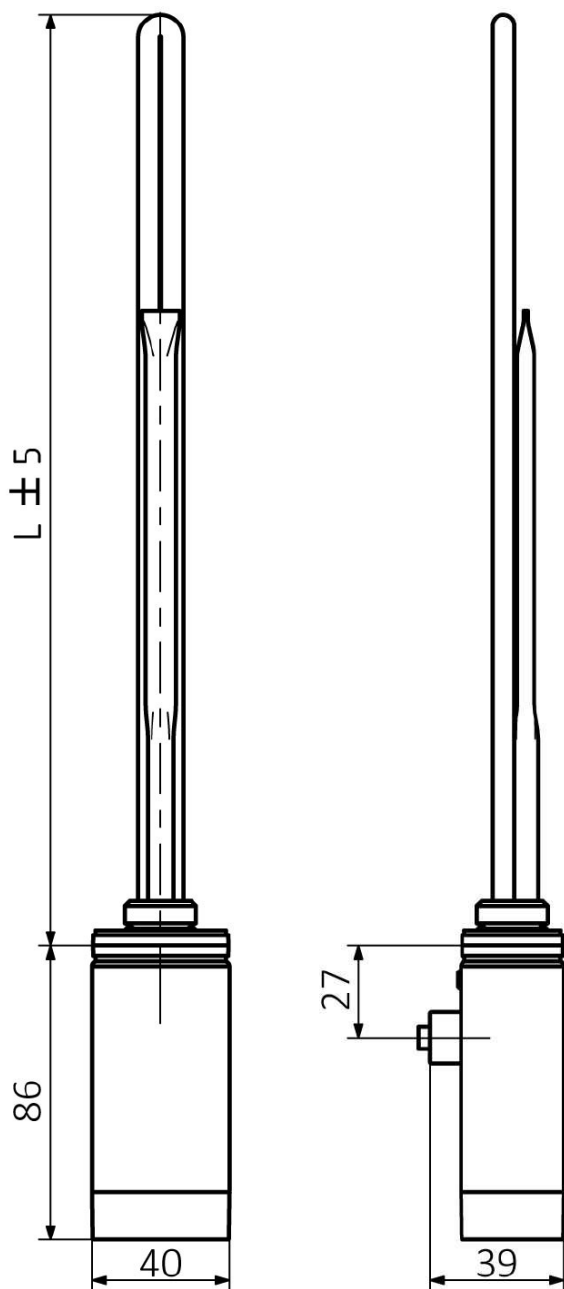

ONE D topná tyč s termostatem, 400 W, levá, chrom

Objednací kód: ONE-DL-C-400

Základní informace

Značka: Sapho

Série: ONE D

Parametry

Barva: Chrom

Výkon: 400 W

Stupeň krytí: IPx5

Výbava: Termostat

Hmotnost / ks: 0.74 kg

Balení: 1 ks

Záruka: 2 roky

Technický list

ONE-D	
Výkon (W)	Délka L (mm)
200	270
300	295
400	330
600	360