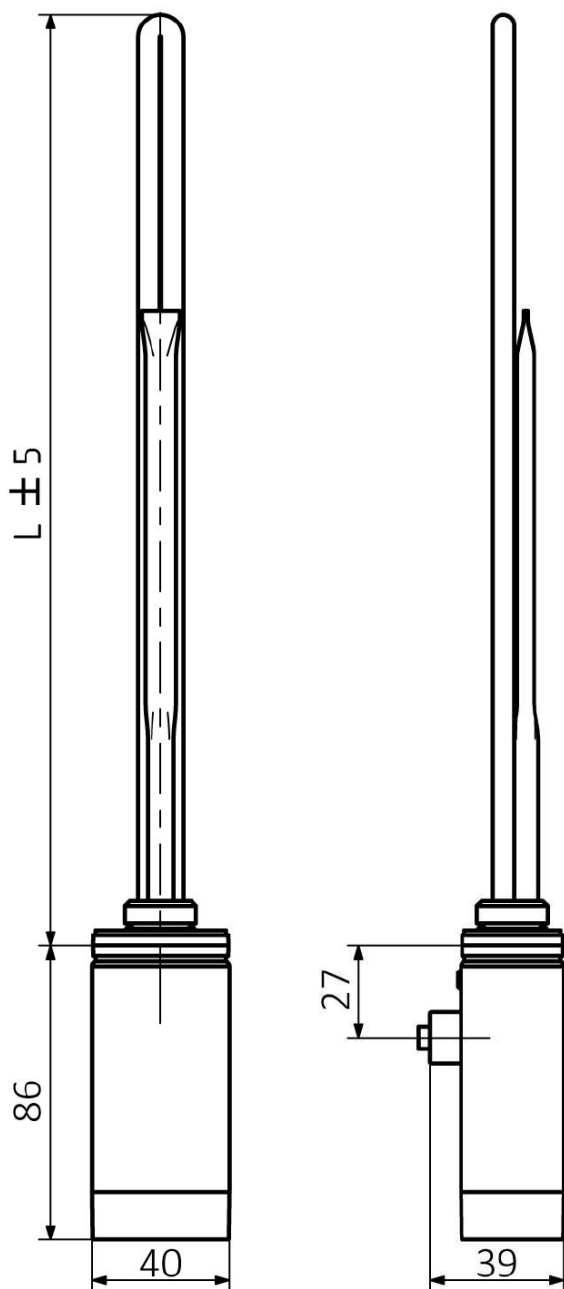

Objednací kód: ONE-DL-C-300

**Základní informace**

Značka: Sapho  
Série: ONE D

**Parametry**

Barva: Chrom  
Výkon: 300 W  
Stupeň krytí: IPx5  
Výbava: Termostat  
Hmotnost / ks: 0.73 kg  
Balení: 1 ks  
Záruka: 2 roky

Technický list

ONE-D	
Výkon (W)	Délka L (mm)
200	270
300	295
400	330
600	360