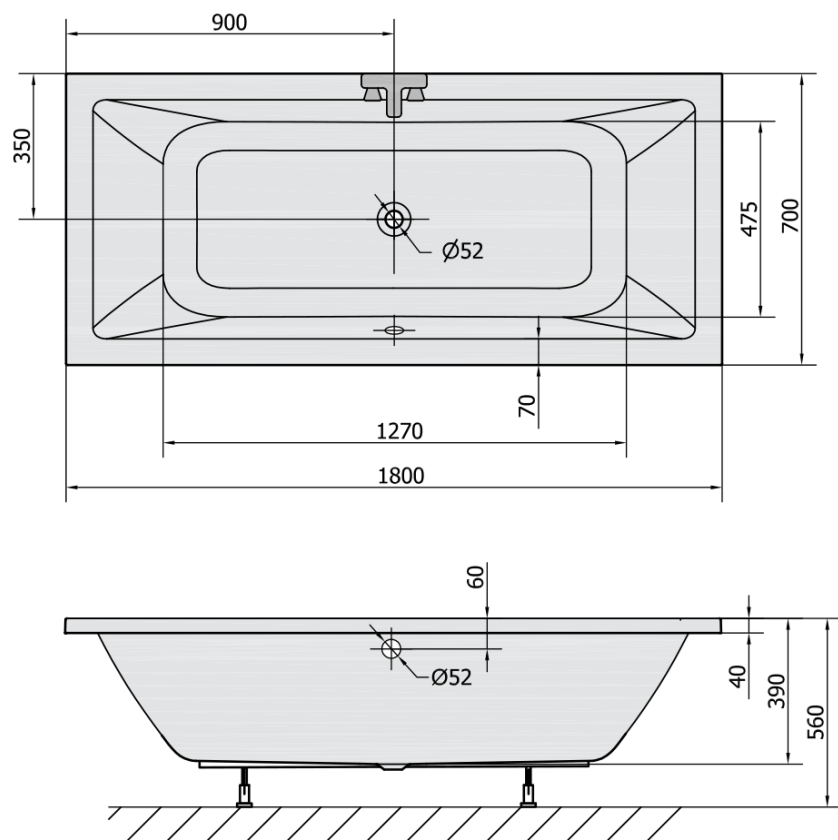

Objednací kód: 72906

Základní informace

Značka: Polysan

Rozměry

Délka: 1800 mm

Šířka: 700 mm

Výška: 390 mm

Objem: 200 l

Parametry

Barva: Bílá

Jiné barevné provedení: Dle vzorníku

Materiál: Akrylát

Tvar: Obdélníkové

Instalace: Vestavná (k obezdění)

Průměr odpadu: 52 mm

Vlastnosti: Oboustranná, Výška okraje 40 mm (Standard)

Balení neobsahuje: Vanová souprava

Hmotnost / ks: 19.904 kg

Balení: 1 ks

Záruka: 10 let

Doporučujeme přikoupit

1 ks Sifon 6/4", DN40 (Objednací kód: 72693)

1 ks Zvukoizolační samolepící páska k vaně, 3m (Objednací kód: 93400)

1 ks Podstavec k akrylátové vaně Polysan, 51,5cm, pár (Objednací kód: PO60-60)

1 ks Vanová souprava s bovdem, délka 775mm, zátka 72mm, chrom (Objednací kód: 71681)

Technický list

VOLUME 200L