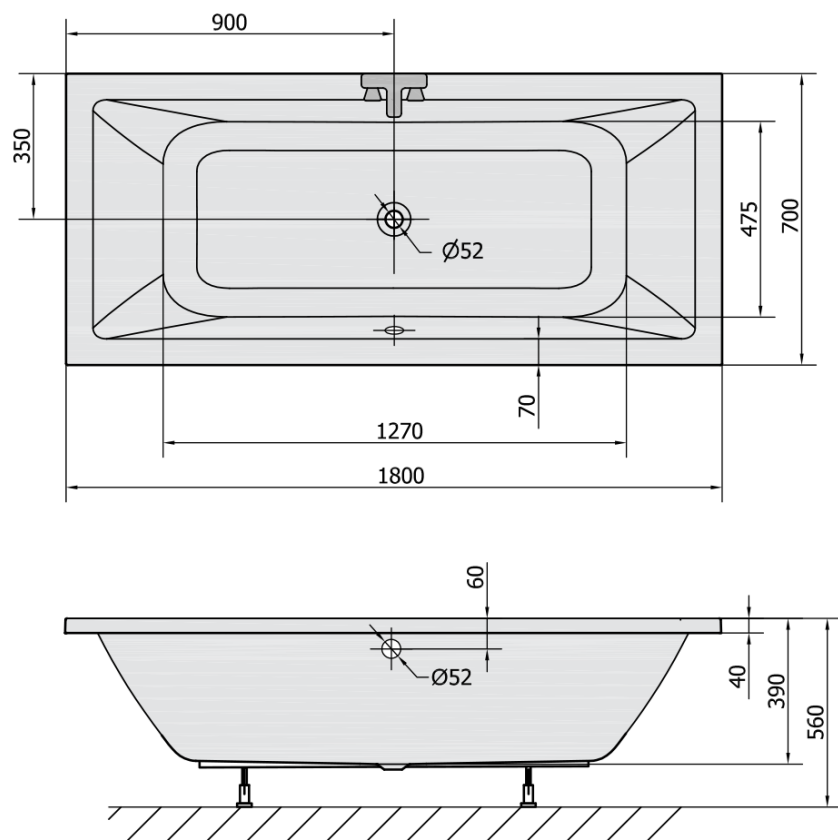

Objednací kód: 72906

Základní informace

Značka: Polysan

Rozměry

Délka: 1800 mm

Šířka: 700 mm

Výška: 390 mm

Objem: 200 l

Parametry

Barva: Bílá

Jiné barevné provedení: Dle vzorníku

Materiál: Akrylát

Tvar: Obdélníkové

Instalace: Vestavná (k obezdění)

Průměr odpadu: 52 mm

Vlastnosti: Oboustranná, Výška okraje 40 mm (Standard)

Balení neobsahuje: Sifon, Vanová souprava

Hmotnost / ks: 19.904 kg

Balení: 1 ks

Záruka: 10 let

Doporučujeme přikoupit

1 ks Podstavec k akrylátové vaně Polysan, 51,5cm, pár (Objednací kód: PO60-60)

1 ks Vanová souprava, bovden, délka 800mm, zátka 72mm, chrom (Objednací kód: 71852)

1 ks Zvukoizolační samolepící páska k vaně, 3m (Objednací kód: 93400)

1 ks Sifon 6/4", DN40 (Objednací kód: 72693)

Technický list

VOLUME 200L