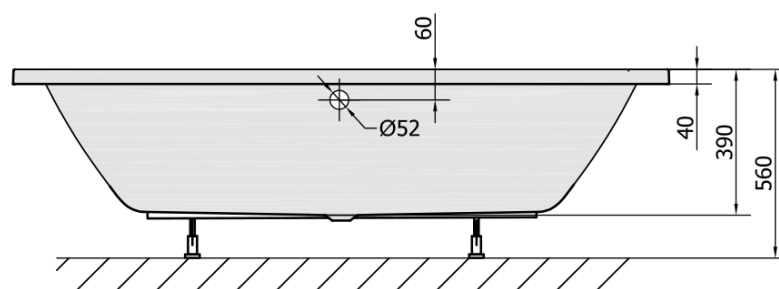

Technický list