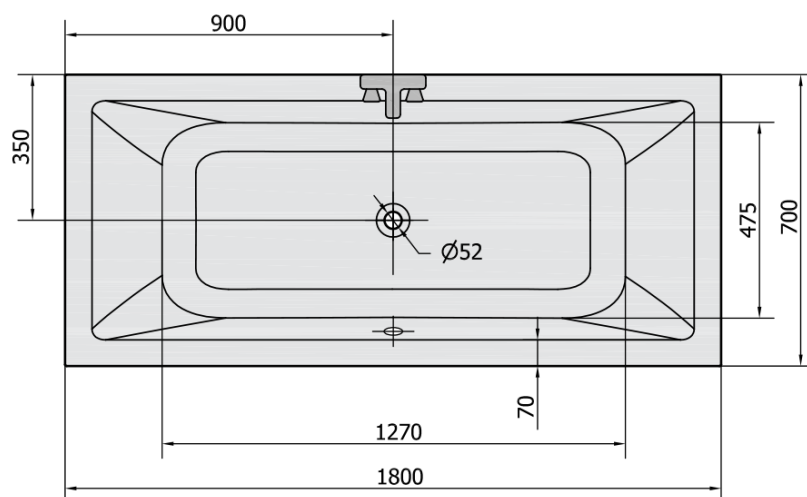

Technický list