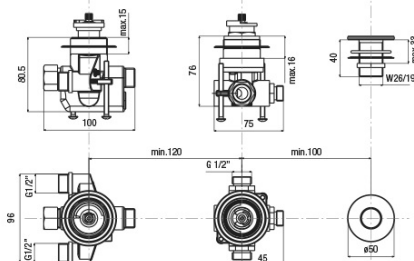

T11.D2-05

- kit sotto piano rubinetteria termostatica, deviatore ceramico e supporto doccia completo di fissaggi e flex. collegamento

diametri di foratura
Installation holes

DC027CR

- doccia monogetto anticalcare ø 32 cromo

anti-scale handshower, ø 32 chrome