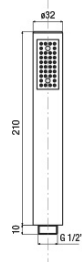

DC027CR

- doccia monogetto anticalcare ø 32 cromo

anti-scale handshower, ø 32 chrome