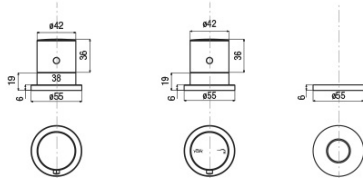

Technický list

TC-T11.D2-05

- kit maniglie regolazione temperatura e portata con deviazione completo di rosoni cromo