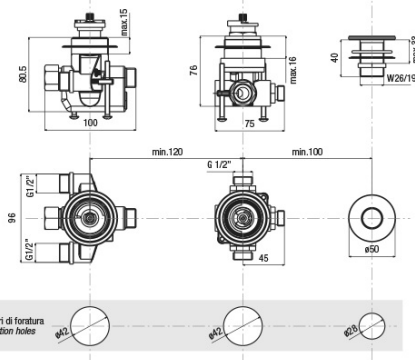

T11.D2-05

- kit sotto piano rubinetteria termostatica, deviatore ceramico e supporto doccia completo di fissaggi e flex. collegamento

under-deck kit comprising thermostatic mixer, ceramic diverter, bracket, fixing systems and flexible connections

diametri di foratura
Installation holes

DC027CR

- doccia monogetto anticalcare ø 32 cromo

anti-scale handshower, ø 32 chrome