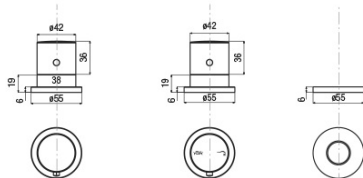

GO tříprvková termostatická baterie na okraj vany, chrom

Technický list

TC-T11.D2-05

- kit maniglie regolazione temperatura e portata con deviazione completo di rosni cromo