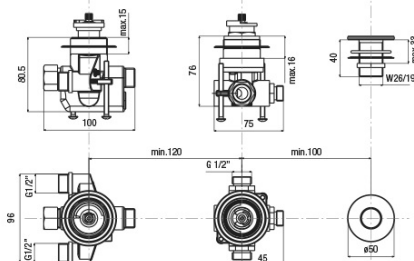

T11.D2-05

- kit sotto piano rubinetteria termostatica, deviatore ceramico e supporto doccia completo di fissaggi e flex. collegamento