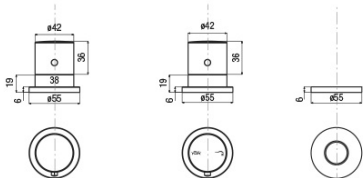

GO tříprvková termostatická baterie na okraj vany, chrom

Technický list

TC-T11.D2-05

- kit maniglie regolazione temperatura e portata con deviazione completo di rosni cromo