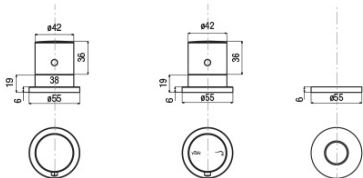

GO tříprvková termostatická baterie na okraj vany, chrom

Technický list

TC-T11.D2-05

- kit maniglie regolazione temperatura e portata con deviazione completo di rosni crom