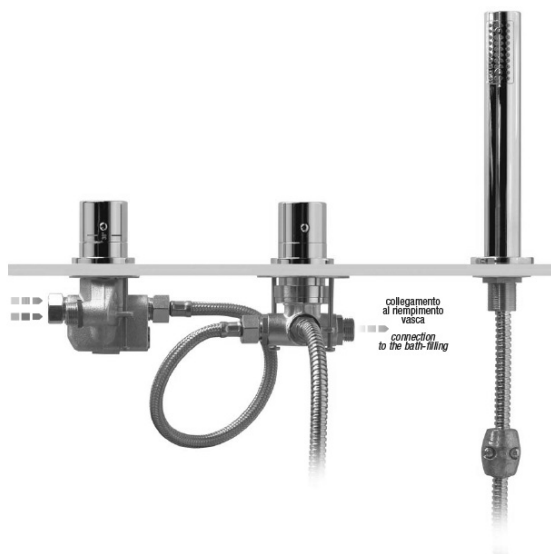

DC027CR

- doccia monogetto anticalcare ø 32 cromo

anti-scale handshower, ø 32 chrome