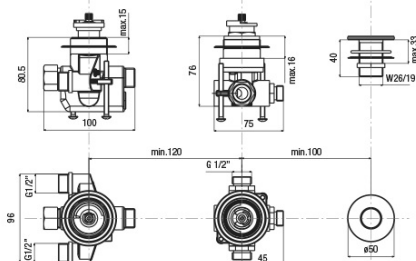

T11.D2-05

- kit sotto piano rubinetteria termostatica, deviatore ceramico e supporto doccia completo di fissaggi e flex. collegamento