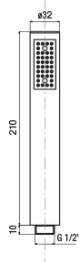

DC027CR

- doccia monogetto anticalcare ø 32 cromo

anti-scale handshower, ø 32 chrome