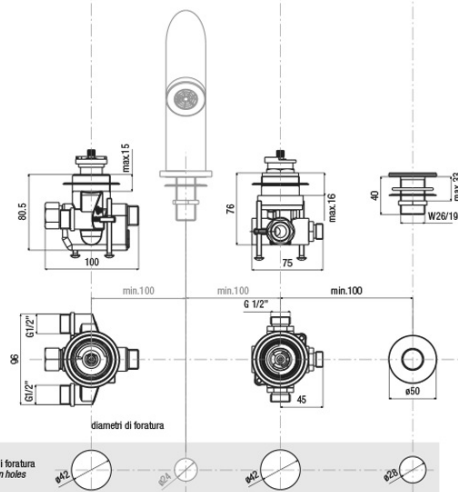

T11.D2-05

- kit sotto piano rubinetteria termostatica, deviatore ceramico e supporto doccia completo di fissaggi e flex. collegamento

under-deck kit comprising thermostatic mixer, ceramic diverter, bracket, fixing systems and flexible connections

*diametri di foratura
installation holes*

B01CR

- bocca erogazione completa di fissaggi e flex. collegamento cromo

deck bath spout comprising fixing system and flexible connection chrome