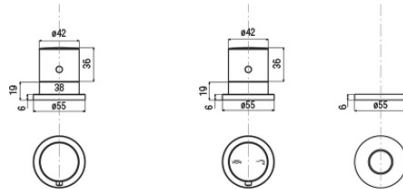

GO čtyřprvková termostatická baterie na okraj vany, chrom

Technický list

TC-T11.D2-05

- kit maniglie regolazione temperatura e portata con deviazione completo di rosoni cromo

kit comprising temperature control handle, flow rate and diverter control handle and flanges chrome