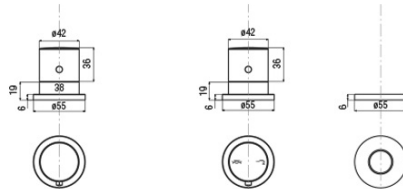

GO čtyřprvková termostatická baterie na okraj vany, chrom

 **SAPHO**

Objednací kód: TH101

Základní informace

Značka: Sapho

Rozměry

Šířka: 350 mm

Výška: 210 mm

Hloubka: 103.5 mm

Parametry

Barva: Chrom

Materiál: Mosaz

Tvar: Kruhové

Instalace: Na okraj vany

Druh ovládní: Termostat

Výška výtoku: 82 mm

Hmotnost / ks: 5.04 kg

Balení: 1 ks

Záruka: 5 let

Náhradní díly

Přepínač kartuše 35mm (Objednací kód: CR010NC)

Termostatická kartuše k bateriím TH101 a TH102 (Objednací kód: CR-113C)

GO čtyřprvková termostatická baterie na okraj vany, chrom

Technický list

TC-T11.D2-05

- kit maniglie regolazione temperatura e portata con deviazione completo di rosoni cromo

kit comprising temperature control handle, flow rate and diverter control handle and flanges chrome