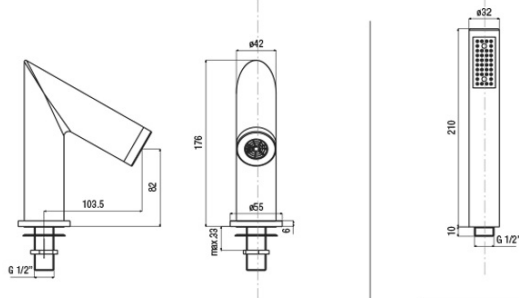

Hloubka: 103.5 mm

Parametry

Barva: Chrom

Materiál: Mosaz

Tvar: Kruhové

Instalace: Na okraj vany

Druh ovládní: Termostat

Výška výtoku: 82 mm

Technický list

TC-T11.D2-05

- kit maniglie regolazione temperatura e portata con deviazione completo di rosoni cromo

kit comprising temperature control handle, flow rate and diverter control handle and flanges chrome

T11.D2-05

- kit sotto piano rubinetteria termostatica, deviatore ceramico e supporto doccia completo di fissaggi e flex. collegamento

under-deck kit comprising thermostatic mixer, ceramic diverter, bracket, fixing systems and flexible connections

B01CR

- bocca erogazione completa di fissaggi e flex. collegamento cromo

deck bath spout comprising fixing system and flexible connection chrome

DC027CR

- doccia monogetto anticalcare ø 32 cromo

anti-scale handshower, ø 32 chrome