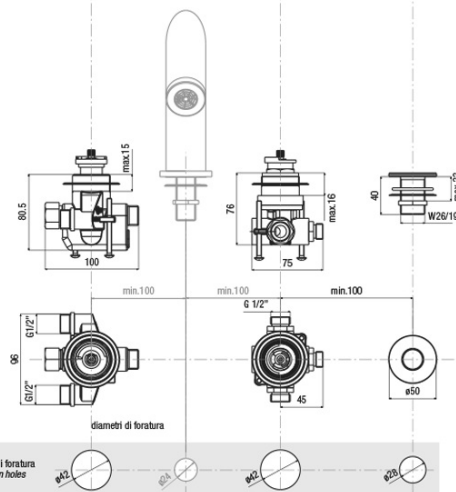

GO čtyřprvková termostatická baterie na okraj vany, chrom

 **SAPHO**

Objednací kód: TH101

Základní informace

Značka: Sapho

Rozměry

Šířka: 350 mm

Výška: 210 mm

Hloubka: 103.5 mm

Parametry

Barva: Chrom

Materiál: Mosaz

Tvar: Kruhové

Instalace: Na okraj vany

Druh ovládní: Termostat

Výška výtoku: 82 mm

Technický list

TC-T11.D2-05

- kit maniglie regolazione temperatura e portata con deviazione completo di rosoni cromo

kit comprising temperature control handle, flow rate and diverter control handle and flanges chrome

T11.D2-05

- kit sotto piano rubinetteria termostatica, deviatore ceramico e supporto doccia completo di fissaggi e flex. collegamento

under-deck kit comprising thermostatic mixer, ceramic diverter, bracket, fixing systems and flexible connections