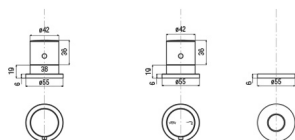

Technický list

TC-T11.D2-05