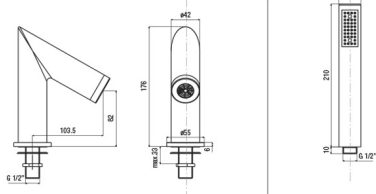

B01CR

D0327CR

• doccia monogetto anticalcare ø 32 cromo

anti-scale handshower, ø 32 chrome