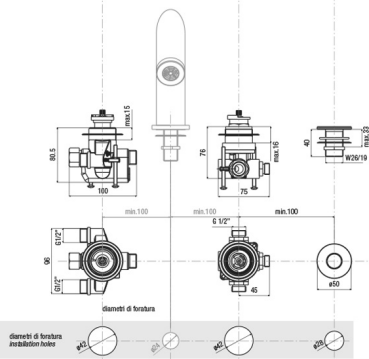

Technický list

TC-T11.D2-05

T11.D2-05