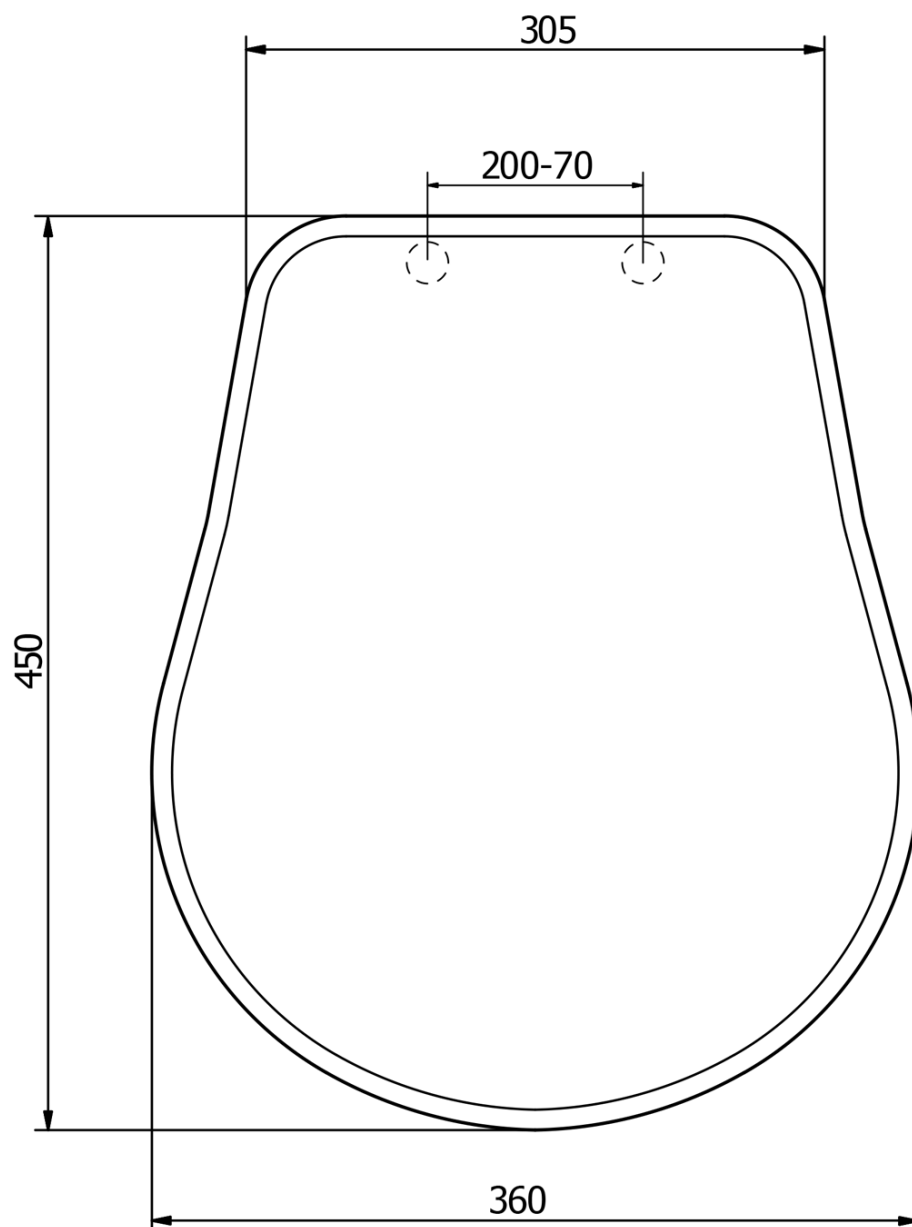

Objednací kód: 109040

Základní informace

Značka: Kerasan
Série: RETRO KERASAN

Parametry

Barva: Hnědá
Materiál: Dřevo
Tvar: Pro konkrétní WC
Hmotnost / ks: 3.2 kg
Balení: 1 ks
Záruka: 2 roky

Technický list

TL:45mm