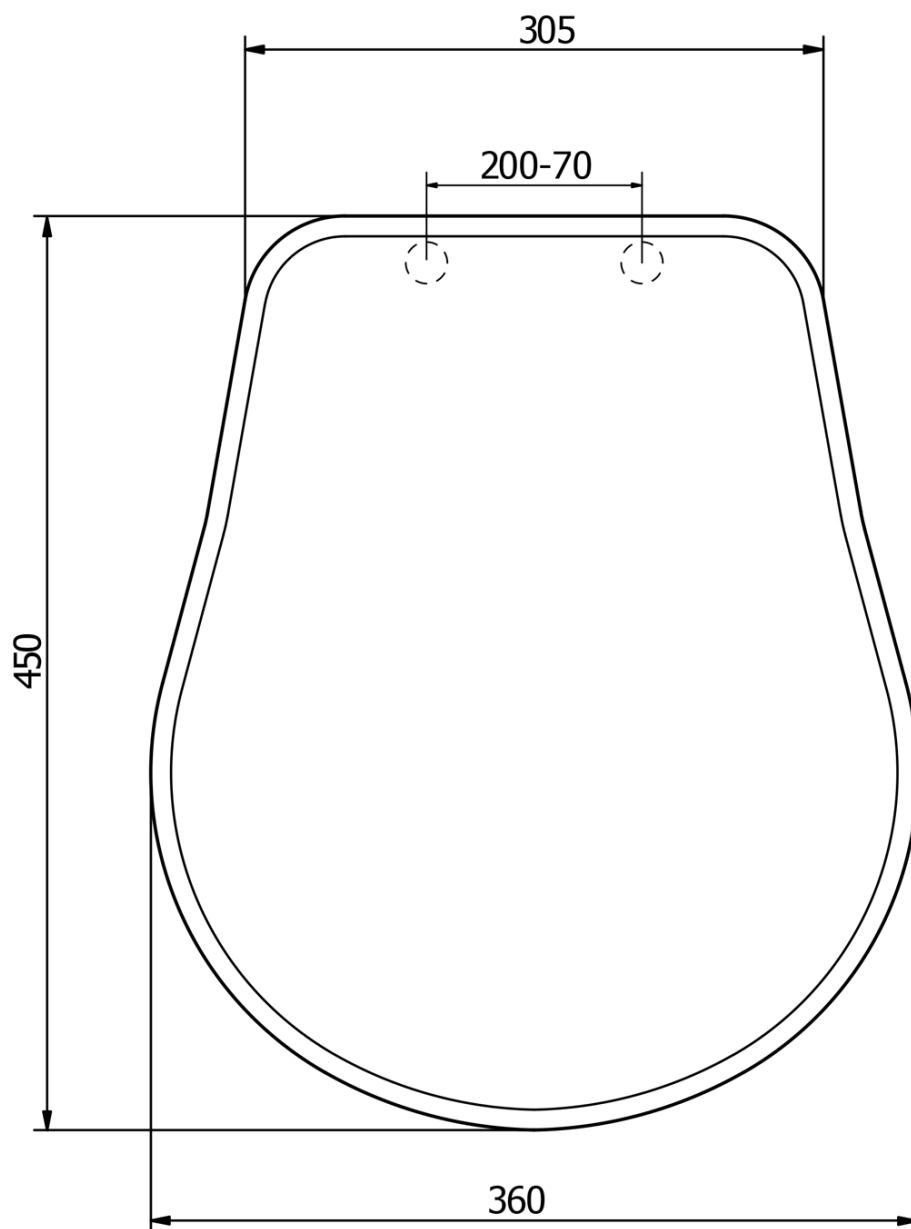

Objednací kód: 109040

**Základní informace**

Značka: Kerasan  
Série: RETRO KERASAN

**Parametry**

Barva: Hnědá  
Materiál: Dřevo  
Tvar: Pro konkrétní WC  
Hmotnost / ks: 3.2 kg  
Balení: 1 ks  
Záruka: 2 roky

Technický list

TL:45mm