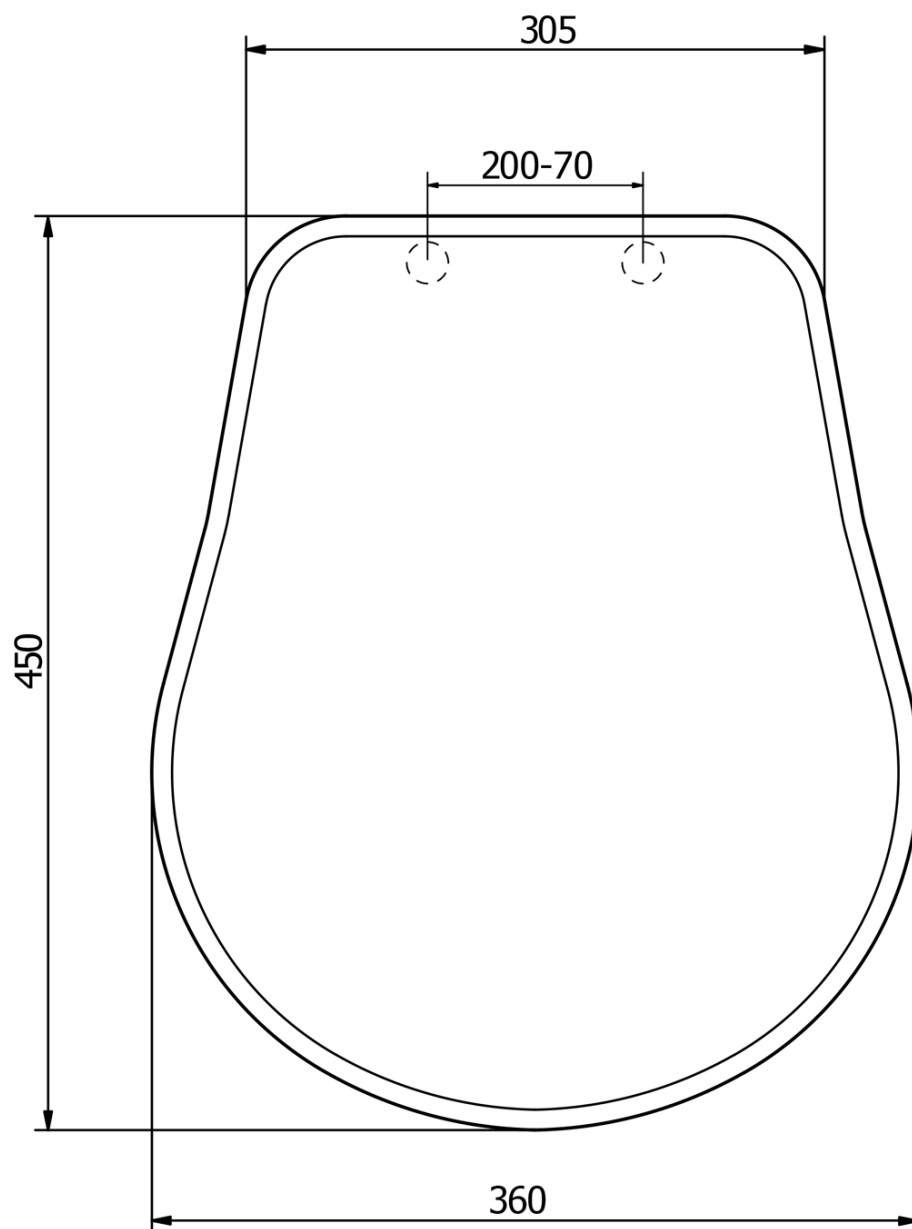

Objednací kód: 109040

**Základní informace**

Značka: Kerasan  
Série: RETRO KERASAN

**Parametry**

Barva: Hnědá  
Materiál: Dřevo  
Tvar: Pro konkrétní WC  
Hmotnost / ks: 3.2 kg  
Balení: 1 ks  
Záruka: 2 roky

Technický list

TL:45mm