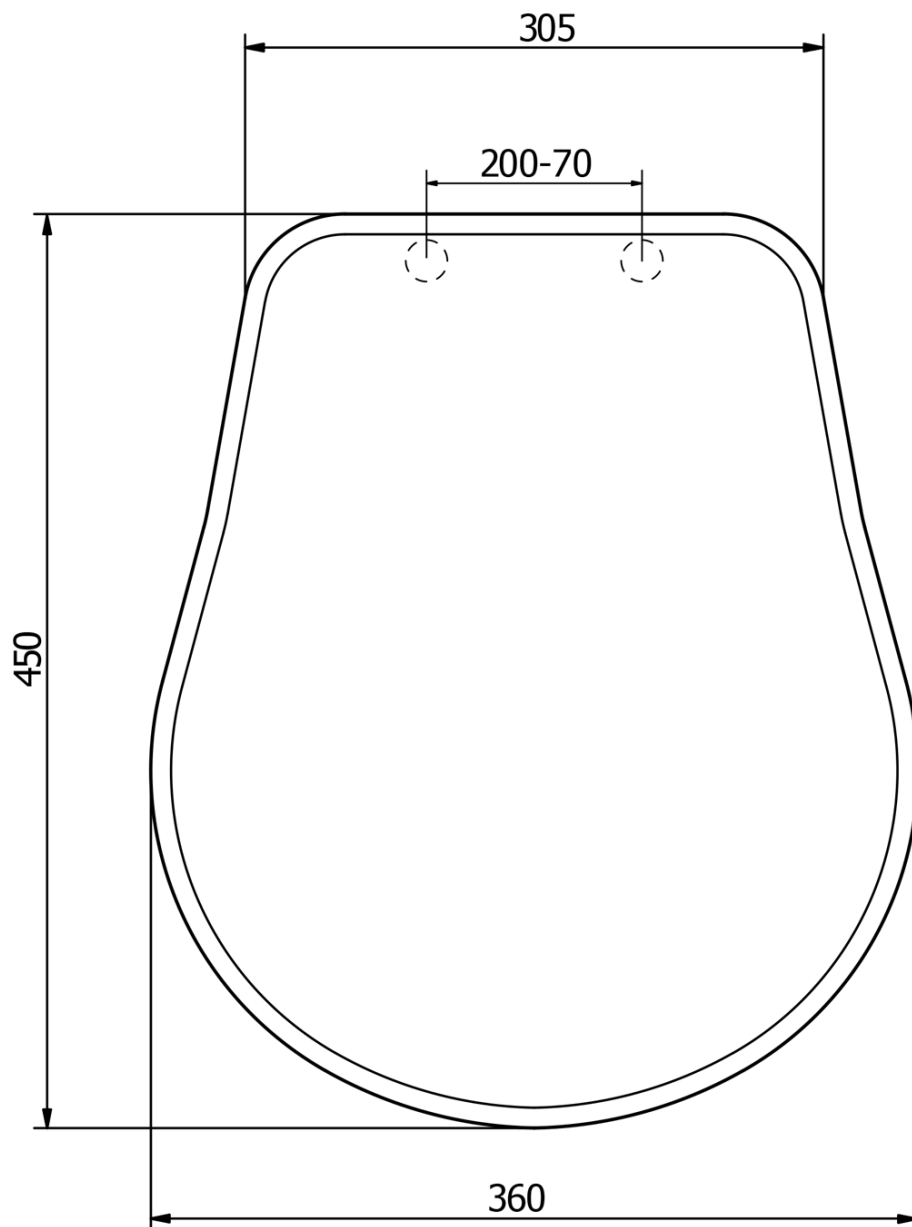

Objednací kód: 109040

Základní informace

Značka: Kerasan
Série: RETRO KERASAN

Parametry

Barva: Hnědá
Materiál: Dřevo
Tvar: Pro konkrétní WC
Hmotnost / ks: 3.2 kg
Balení: 1 ks
Záruka: 2 roky

Technický list

TL:45mm