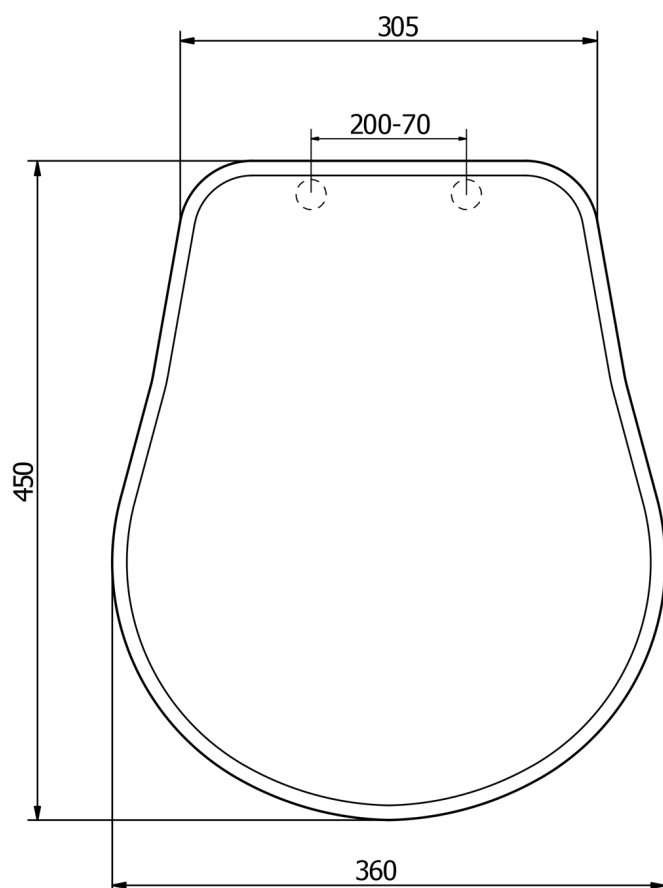

**RETRO WC sedátko, ořech/chrom**

Objednací kód: 109040

**Parametry**

Barva: Hnědá

Materiál: Dřevo

Záruka: 2 roky

**Technický list**

TL:45mm