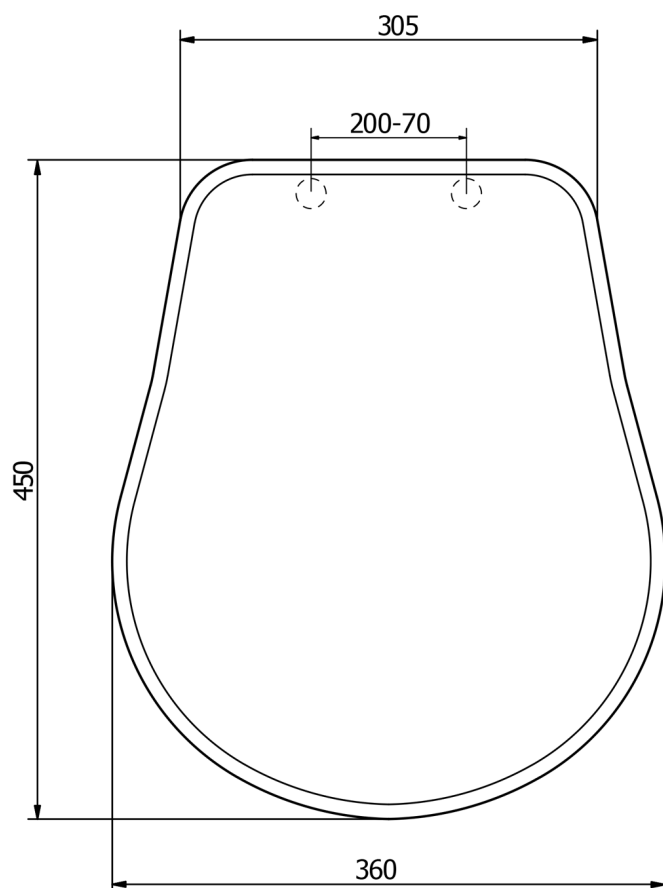

Objednací kód: 109040

**Parametry**

Barva: Hnědá

Materiál: Dřevo

Záruka: 2 roky

**Technický list**

TL:45mm