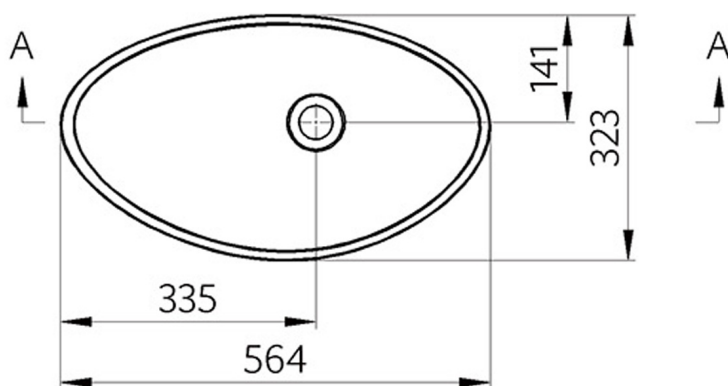

Technický list