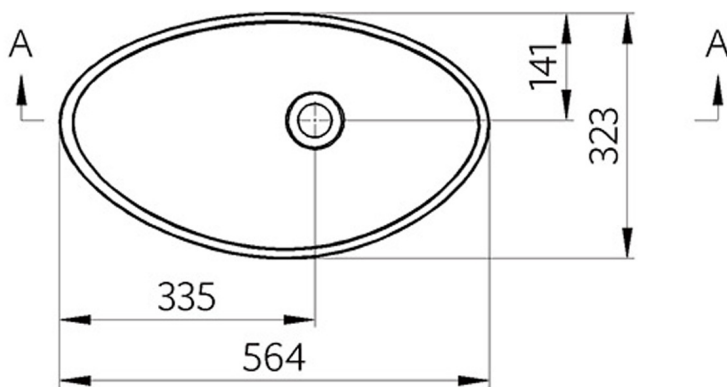

Technický list