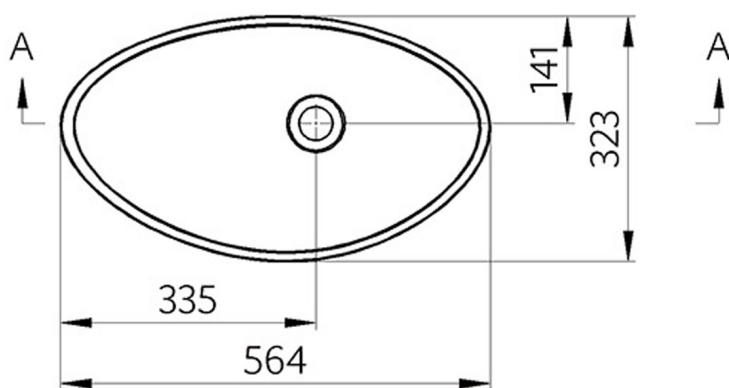

Technický list