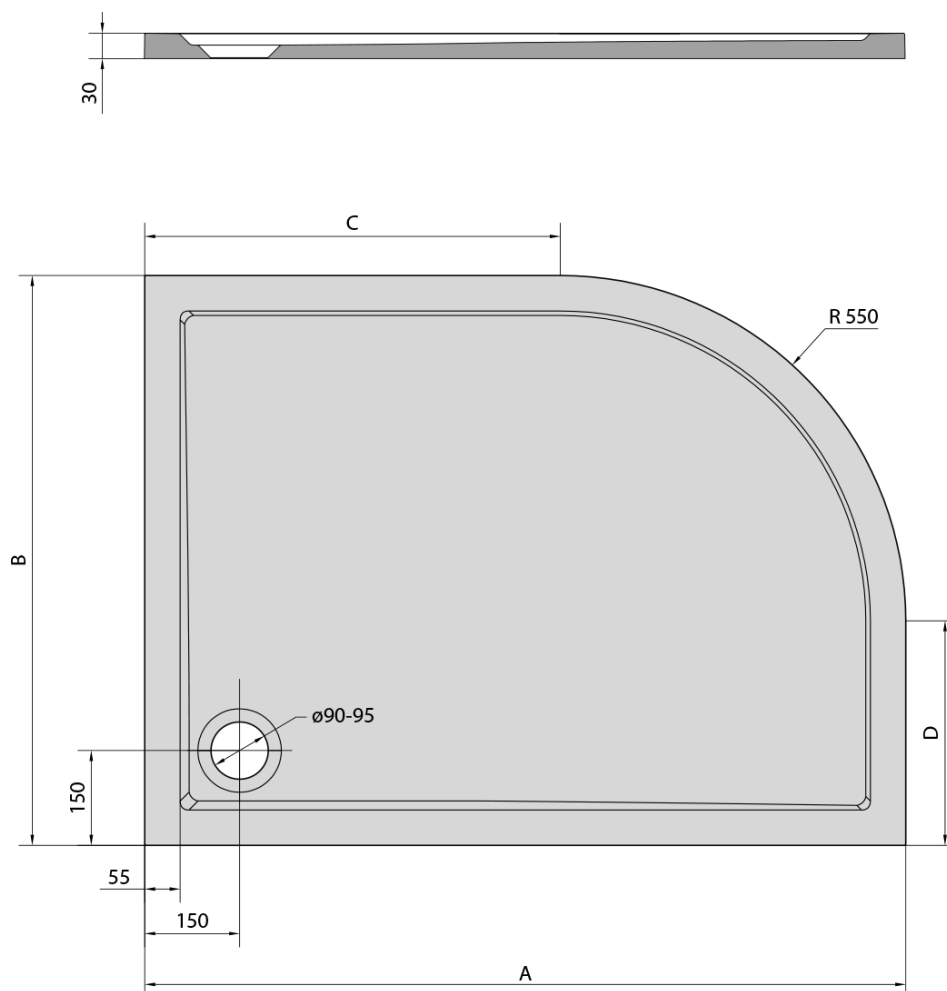

**RENA R sprchová vanička z litého mramoru,
čtvrtekruh 90x80cm, R550, pravá, bílá**

Objednací kód: 72891

Základní informace

Značka: Polysan

Série: KLASIK

Rozměry

Délka: 900 mm

Šířka: 800 mm

Výška: 30 mm

Parametry

Záruka: 2 roky

Hmotnost / ks: 28 kg

Balení: 1 ks

Barva: Bílá

Materiál: Litý mramor

Tvar: Asymetrické

Průměr odpadu: 90 mm

Rádus: R550

Reliéf (povrch) dna: Hladký

Doporučujeme přikoupit

1 ks Samolepící nohy pro sprchovou vaničku, v. 96-125mm (6ks/sada) (Objednací kód: PV006)

Technický list

RENA	kod	A	B	C	D
90x80L	72890	900	800	350	250
90x80R	72891	900	800	350	250
100x80L	75511	1000	800	450	250
100x80R	76511	1000	800	450	250
120x90L	64611	1200	900	650	350
120x90R	65611	1200	900	650	350