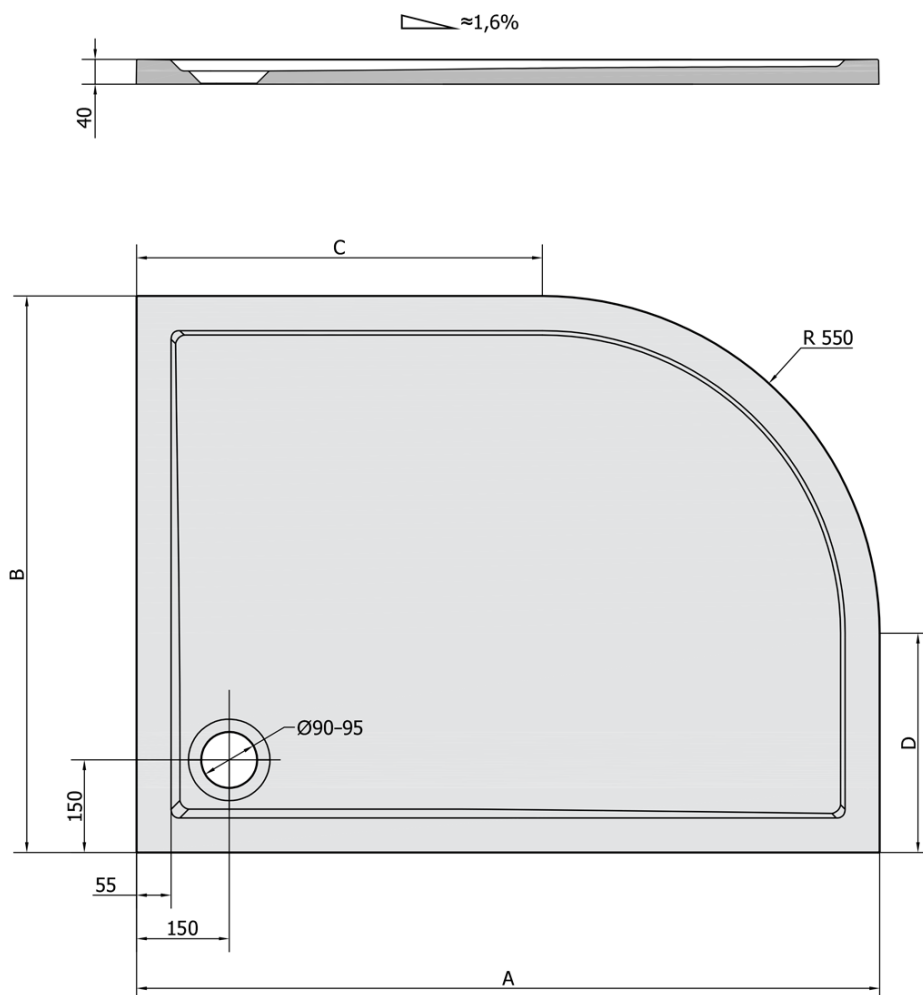

**RENA R sprchová vanička z litého mramoru,
čtvrtekruh 90x80cm, R550, pravá, bílá**

Objednací kód: 72891

Základní informace

Značka: Polysan

Série: KLASIK

Rozměry

Délka: 900 mm

Šířka: 800 mm

Výška: 40 mm

Parametry

Barva: Bílá

Materiál: Litý mramor

Tvar: Asymetrické

Průměr odpadu: 90 mm

Rádus: R550

Reliéf (povrch) dna: Hladký

Hmotnost / ks: 40.0 kg

Balení: 1 ks

Záruka: 2 roky

Doporučujeme přikoupit

1 ks Samolepící nohy pro sprchovou vaničku, v. 96-125mm (6ks/sada) (Objednací kód: PV006)

Technický list

RENA	kod	A	B	C	D
90x80L	72890	900	800	350	250
90x80R	72891	900	800	350	250
100x80L	75511	1000	800	450	250
100x80R	76511	1000	800	450	250
120x90L	64611	1200	900	650	350
120x90R	65611	1200	900	650	350