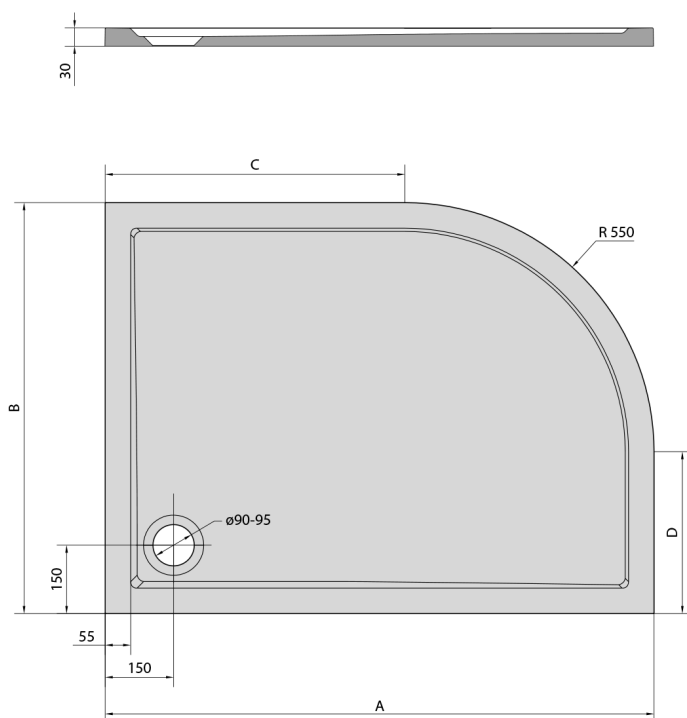

**RENA R sprchová vanička z litého mramoru, čtvrtkruh 90x80cm, R550, pravá, bílá**

**Objednací kód:** 72891

**Rozměry**

Délka: 900 mm

Šířka: 800 mm

Výška: 30 mm

**Parametry**

Záruka: 2 roky

Barva: Bílá

Materiál: Litý mramor

**Technický list**

RENA	kod	A	B	C	D
90x80L	72890	900	800	350	250
90x80R	72891	900	800	350	250
100x80L	75511	1000	800	450	250
100x80R	76511	1000	800	450	250
120x90L	64611	1200	900	650	350
120x90R	65611	1200	900	650	350