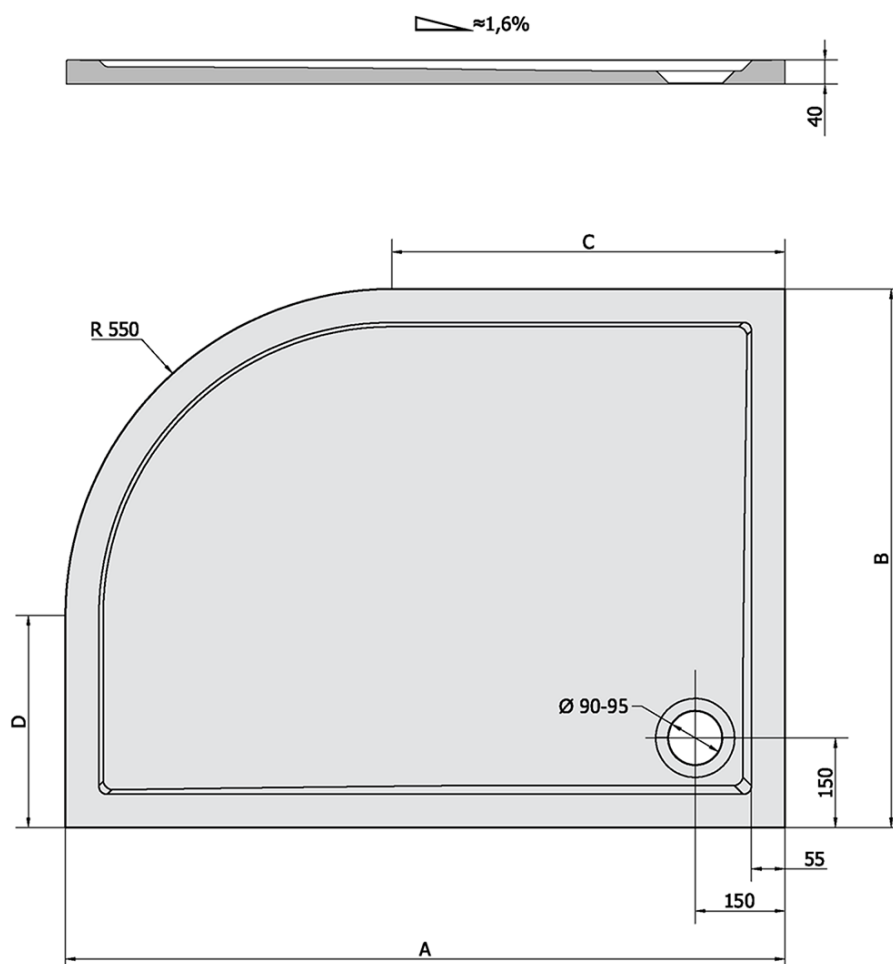

**RENA L sprchová vanička z litého mramoru,
čtvrtekruh 90x80cm, R550, levá, bílá**

Objednací kód: 72890

Základní informace

Značka: Polysan

Série: KLASIK

Rozměry

Délka: 900 mm

Šířka: 800 mm

Výška: 40 mm

Parametry

Barva: Bílá

Materiál: Litý mramor

Tvar: Asymetrické

Průměr odpadu: 90 mm

Rádus: R550

Reliéf (povrch) dna: Hladký

Hmotnost / ks: 40.0 kg

Balení: 1 ks

Záruka: 2 roky

Doporučujeme přikoupit

1 ks Samolepící nohy pro sprchovou vaničku, v. 96-125mm (6ks/sada) (Objednací kód: PV006)

Technický list

RENA	kod	A	B	C	D
90x80L	72890	900	800	350	250
90x80R	72891	900	800	350	250
100x80L	75511	1000	800	450	250
100x80R	76511	1000	800	450	250
120x90L	64611	1200	900	650	350
120x90R	65611	1200	900	650	350