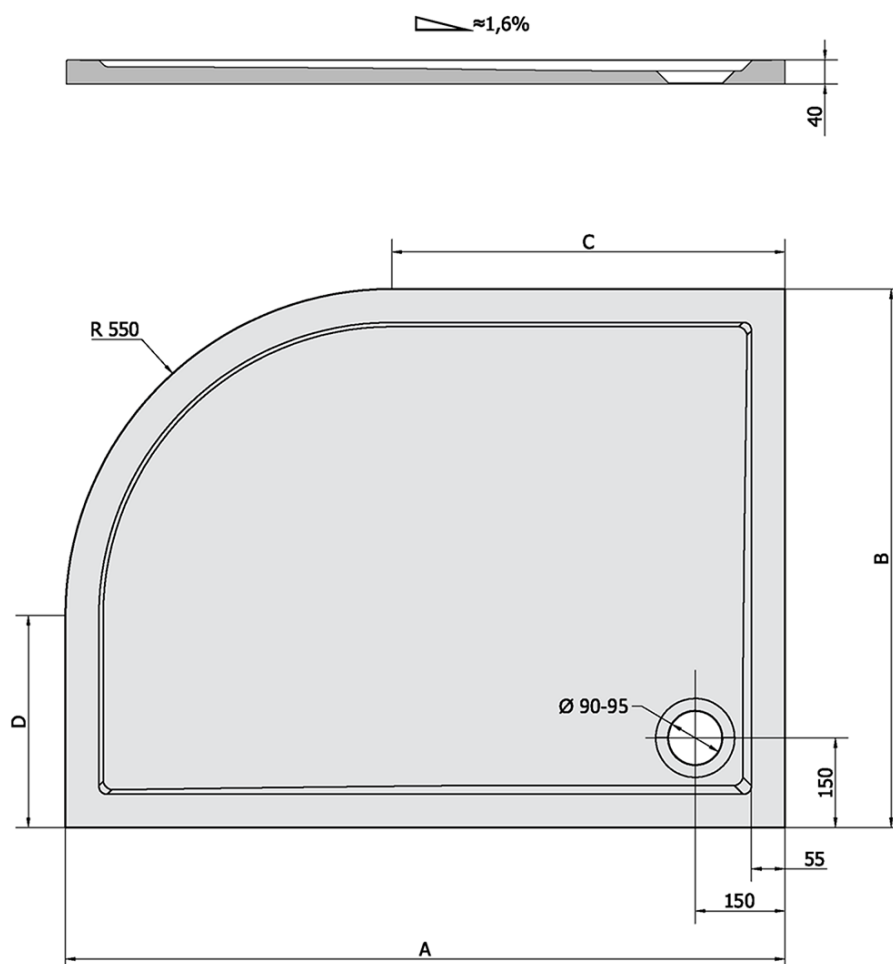

**RENA L sprchová vanička z litého mramoru,
čtvrtkruh 90x80cm, R550, levá, bílá**

Objednací kód: 72890

Základní informace

Značka: Polysan

Série: KLASIK

Rozměry

Délka: 900 mm

Šířka: 800 mm

Výška: 40 mm

Parametry

Barva: Bílá

Materiál: Litý mramor

Tvar: Asymetrické

Průměr odpadu: 90 mm

Rádus: R550

Reliéf (povrch) dna: Hladký

Hmotnost / ks: 40.0 kg

Balení: 1 ks

Záruka: 2 roky

Doporučujeme přikoupit

1 ks Samolepící nohy pro sprchovou vaničku, v. 96-125mm (6ks/sada) (Objednací kód: PV006)

Technický list

RENA	kod	A	B	C	D
90x80L	72890	900	800	350	250
90x80R	72891	900	800	350	250
100x80L	75511	1000	800	450	250
100x80R	76511	1000	800	450	250
120x90L	64611	1200	900	650	350
120x90R	65611	1200	900	650	350