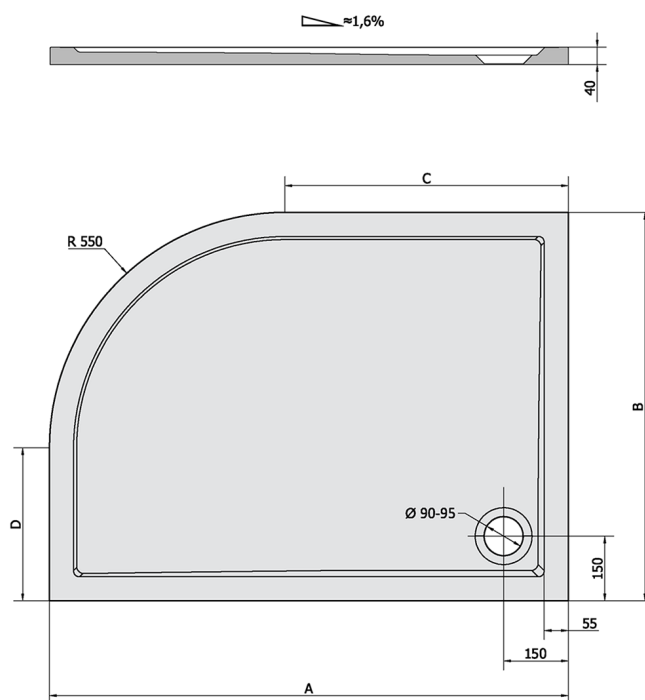

**RENA L sprchová vanička z litého mramoru, čtvrtkruh 90x80cm, R550, levá, bílá**

Objednací kód: 72890

**Rozměry**

Délka: 900 mm

Šířka: 800 mm

Výška: 40 mm

**Parametry**

Barva: Bílá

Materiál: Litý mramor

Záruka: 2 roky

**Technický list**

RENA	kod	A	B	C	D
90x80L	72890	900	800	350	250
90x80R	72891	900	800	350	250
100x80L	75511	1000	800	450	250
100x80R	76511	1000	800	450	250
120x90L	64611	1200	900	650	350
120x90R	65611	1200	900	650	350