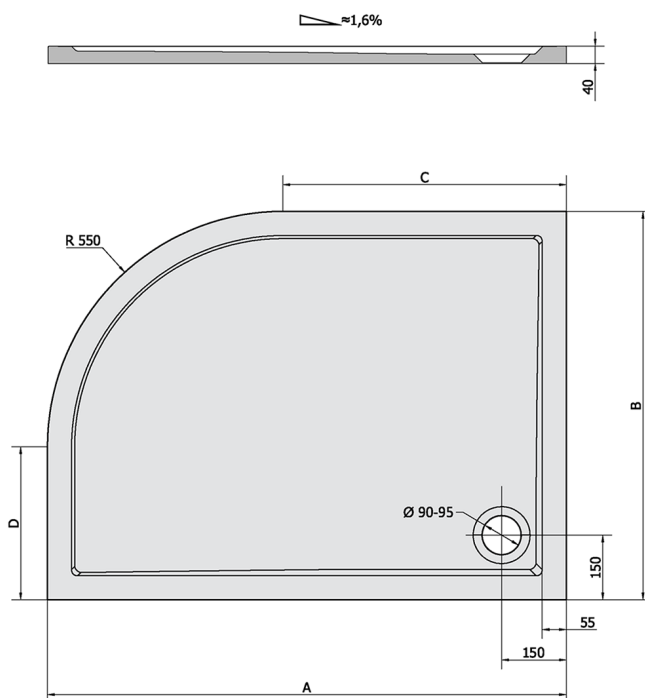

**RENA L sprchová vanička z litého mramoru,
čtvrtekruh 90x80cm, R550, levá, bílá**

Objednací kód: 72890

Rozměry

Délka: 900 mm

Šířka: 800 mm

Výška: 40 mm

Parametry

Barva: Bílá

Materiál: Litý mramor

Záruka: 2 roky

Technický list

RENA	kod	A	B	C	D
90x80L	72890	900	800	350	250
90x80R	72891	900	800	350	250
100x80L	75511	1000	800	450	250
100x80R	76511	1000	800	450	250
120x90L	64611	1200	900	650	350
120x90R	65611	1200	900	650	350