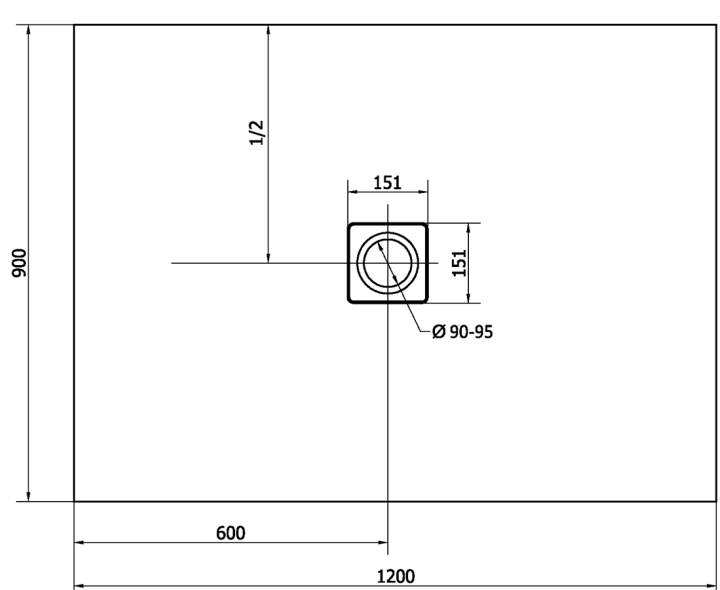

FLEXIA vanička z litého mramoru s možností úpravy rozměru, 120x90cm

Objednací kód: 72895

Rozměry

Délka: 1200 mm

Šířka: 900 mm

Výška: 30 mm

Parametry

Barva: Bílá

Materiál: Litý mramor

Záruka: 2 roky

Technický list

STRANA ŘEZU
CUTTED EDGE