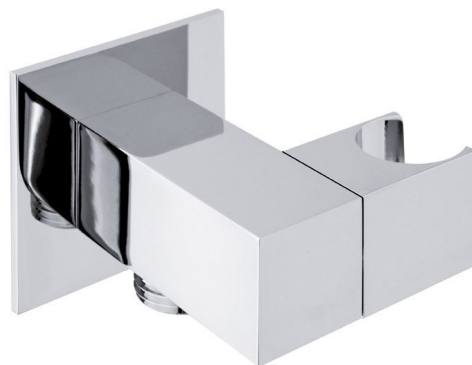

Objednací kód: SG301

Základní informace

Značka: Sapho

Rozměry

Výška: 50 mm

Hloubka: 71 mm

Parametry

Barva: Chrom

Materiál: Mosaz

Tvar: Hranaté

Instalace: Nástěnná

Ostatní: Otočné ramínko

Hmotnost / ks: 0.57 kg

Balení: 1 ks

Záruka: 2 roky

Náhradní díly

Rozeta hranatá G1/2", 50x50 mm, chrom (Objednací kód: SG408S)