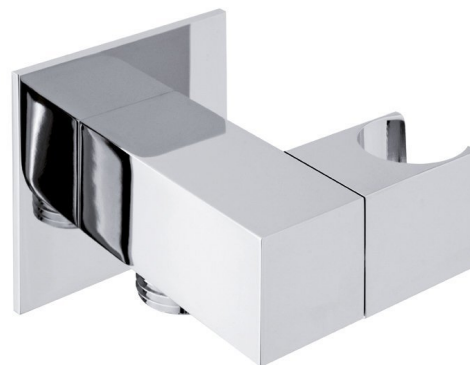

Objednací kód: SG301

Základní informace

Značka: Sapho

Rozměry

Výška: 50 mm

Hloubka: 71 mm

Parametry

Barva: Chrom

Materiál: Mosaz

Tvar: Hranaté

Instalace: Nástěnná

Ostatní: Otočné ramínko

Hmotnost / ks: 0.57 kg

Balení: 1 ks

Záruka: 2 roky

Náhradní díly

Rozeta hranatá G1/2", 50x50 mm, chrom (Objednací kód: SG408S)

Technický list