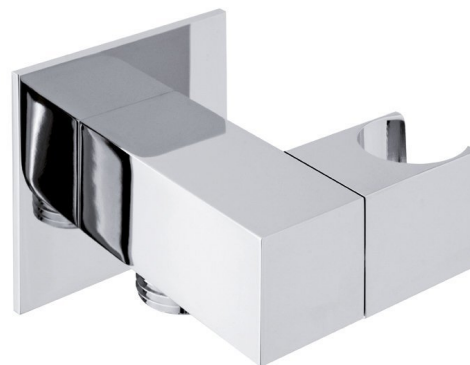

Objednací kód: SG301

Základní informace

Značka: Sapho

Rozměry

Výška: 50 mm

Hloubka: 71 mm

Parametry

Barva: Chrom

Materiál: Mosaz

Tvar: Hranaté

Instalace: Nástěnná

Ostatní: Otočné ramínko

Hmotnost / ks: 0.57 kg

Balení: 1 ks

Záruka: 2 roky

Náhradní díly

Rozeta hranatá G1/2", 50x50 mm, chrom (Objednací kód: SG408S)