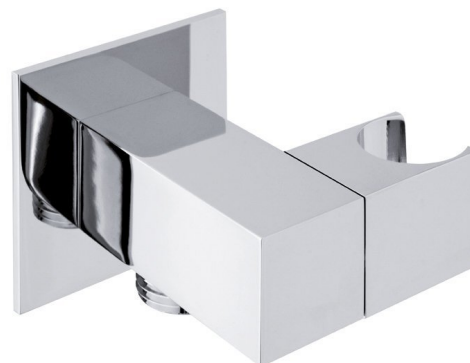

Objednací kód: SG301

Základní informace

Značka: Sapho

Rozměry

Výška: 50 mm

Hloubka: 71 mm

Parametry

Barva: Chrom

Materiál: Mosaz

Tvar: Hranaté

Instalace: Nástěnná

Ostatní: Otočné ramínko

Hmotnost / ks: 0.57 kg

Balení: 1 ks

Záruka: 2 roky

Náhradní díly

Rozeta hranatá G1/2", 50x50 mm, chrom (Objednací kód: SG408S)

Technický list