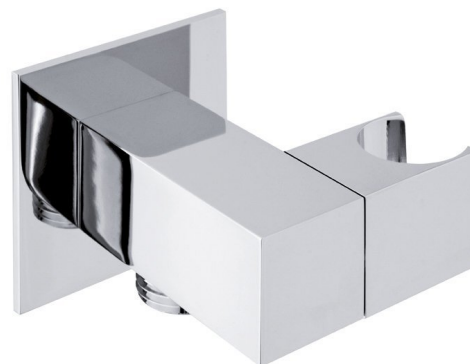

Držák sprchy hranatý, otočný, s vyústěním, chrom

Objednací kód: SG301

Rozměry

Výška: 50 mm

Hloubka: 71 mm

Parametry

Barva: Chrom

Materiál: Mosaz

Záruka: 2 roky