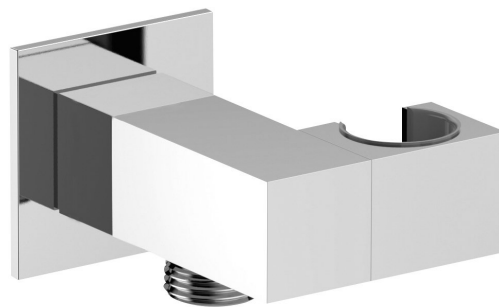

## Držák sprchy hranatý, otočný, s vyústěním, chrom

Objednací kód: SG301

### Rozměry

Výška: 50 mm

Hloubka: 71 mm

### Parametry

Záruka: 2 roky

Barva: Chrom

Materiál: Mosaz