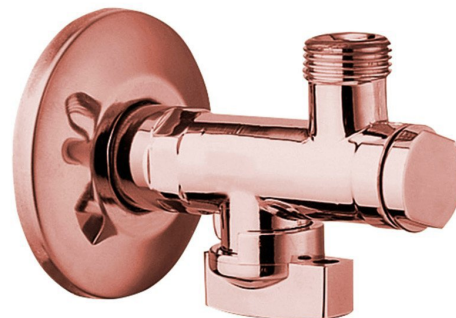

## Rohový ventil s matkou, 1/2"x 3/8", růžové zlato

Objednací kód: 2020RZL

### Základní informace

Značka: Sapho  
Série: ANTEA

### Parametry

Barva: Růžové zlato  
Materiál: Mosaz  
Velikost závitů: 1/2"x3/8"  
Výbava: S filtrem  
Hmotnost / ks: 0.27 kg  
Balení: 1 ks  
Záruka: 2 roky