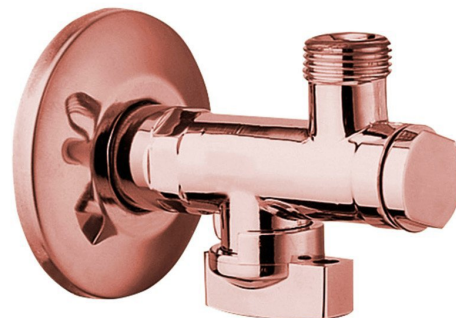

Rohový ventil s matkou, 1/2"x 3/8", růžové zlato

Objednací kód: 2020RZL

Základní informace

Značka: Sapho

Série: ANTEA

Parametry

Barva: Růžové zlato

Materiál: Mosaz

Velikost závitů: 1/2"x3/8"

Výbava: S filtrem

Hmotnost / ks: 0.27 kg

Balení: 1 ks

Záruka: 2 roky

Technický list