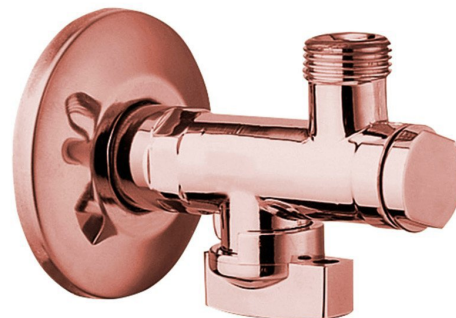

Rohový ventil s matkou, 1/2"x 3/8", růžové zlato

Objednací kód: 2020RZL

Základní informace

Značka: Sapho
Série: ANTEA

Parametry

Barva: Růžové zlato
Materiál: Mosaz
Velikost závitů: 1/2"x3/8"
Výbava: S filtrem
Hmotnost / ks: 0.27 kg
Balení: 1 ks
Záruka: 2 roky