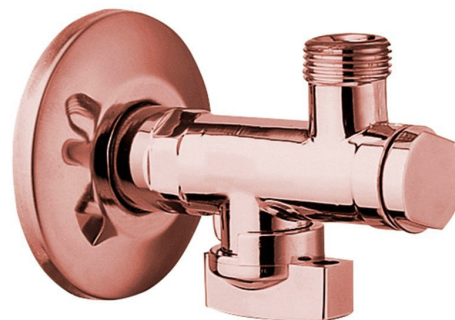

Rohový ventil s matkou, 1/2"x 3/8", růžové zlato

Objednací kód: 2020RZL

Parametry

Barva: Růžové zlato

Materiál: Mosaz

Záruka: 2 roky

Technický list