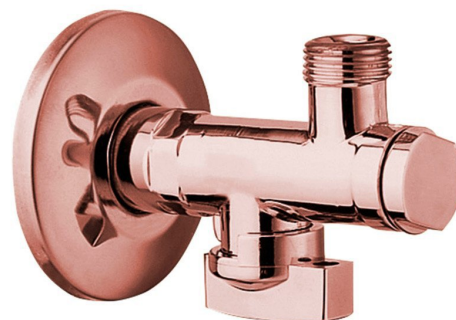

Rohový ventil s matkou, 1/2"x 3/8", růžové zlato

SAPHO

Objednací kód: 2020RZL

Parametry

Barva: Růžové zlato

Materiál: Mosaz

Záruka: 2 roky

Technický list