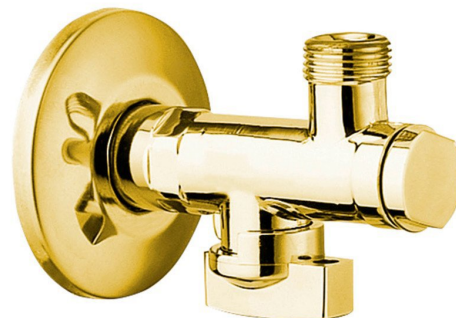

## Rohový ventil s matkou, 1/2"x 3/8", zlato

Objednací kód: 2020ZL

### Základní informace

Značka: Sapho

Série: ANTEA

### Parametry

Barva: Zlato

Materiál: Mosaz

Velikost závitů: 1/2"x3/8"

Výbava: S filtrem

Hmotnost / ks: 0.27 kg

Balení: 1 ks

Záruka: 2 roky