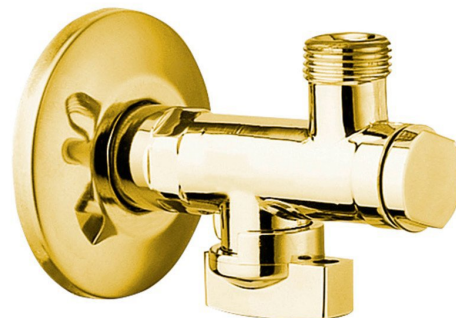

Rohový ventil s matkou, 1/2"x 3/8", zlato

Objednací kód: 2020ZL

Základní informace

Značka: Sapho

Série: ANTEA

Parametry

Barva: Zlato

Materiál: Mosaz

Velikost závitů: 1/2"x3/8"

Výbava: S filtrem

Hmotnost / ks: 0.27 kg

Balení: 1 ks

Záruka: 2 roky

Technický list