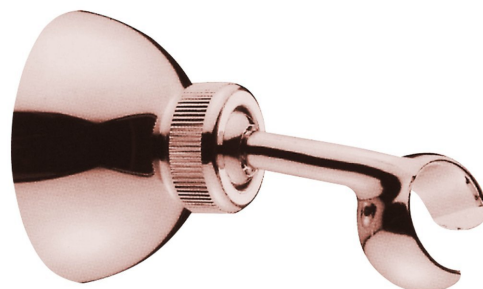

Držák sprchy, otočný, růžové zlato

 **SAPHO**

Objednací kód: SUP27

Základní informace

Značka: Sapho

Rozměry

Průměr: 65 mm

Šířka: 65 mm

Výška: 65 mm

Hloubka: 99 mm

Parametry

Barva: Růžové zlato

Materiál: Mosaz

Tvar: Retro

Instalace: Nástěnná

Ostatní: Otočné ramínko

Hmotnost / ks: 0.31 kg

Balení: 1 ks

Záruka: 2 roky

Náhradní díly

UAK 6 kotvící sada pro koupelňové doplňky, vrut 4,5x60 (Objednací kód: 40015)

Technický list