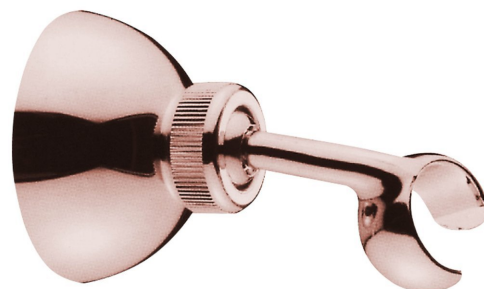

Držák sprchy, otočný, růžové zlato

 **SAPHO**

Objednací kód: SUP27

Základní informace

Značka: Sapho

Rozměry

Průměr: 65 mm

Šířka: 65 mm

Výška: 65 mm

Hloubka: 99 mm

Parametry

Barva: Růžové zlato

Materiál: Mosaz

Tvar: Retro

Instalace: Nástěnná

Ostatní: Otočné ramínko

Hmotnost / ks: 0.31 kg

Balení: 1 ks

Záruka: 2 roky

Náhradní díly

UAK 6 kotvící sada pro koupelňové doplňky, vrut 4,5x60 (Objednací kód: 40015)

Technický list