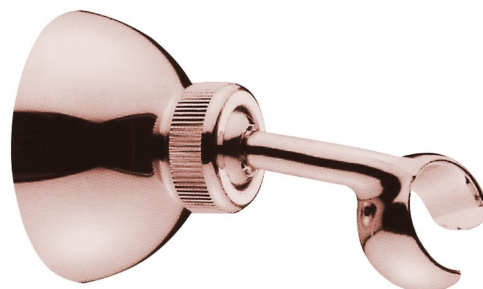

Objednací kód: SUP27

Základní informace

Značka: Sapho

Rozměry

Průměr: 65 mm

Šířka: 65 mm

Výška: 65 mm

Hloubka: 99 mm

Parametry

Barva: Růžové zlato

Materiál: Mosaz

Tvar: Retro

Instalace: Nástěnná

Ostatní: Otočné ramínko

Hmotnost / ks: 0.31 kg

Balení: 1 ks

Záruka: 2 roky

Náhradní díly

UAK 6 kotvící sada pro koupelňové doplňky, vrut 4,5x60 (Objednací kód: 40015)

Technický list