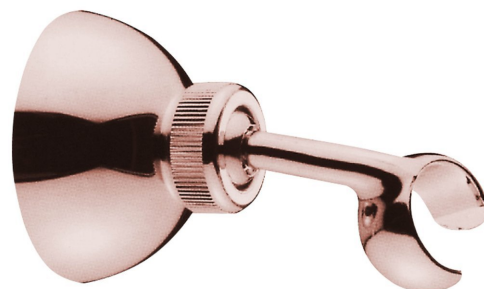

Objednací kód: SUP27

Základní informace

Značka: Sapho

Rozměry

Průměr: 65 mm

Šířka: 65 mm

Výška: 65 mm

Hloubka: 99 mm

Parametry

Barva: Růžové zlato

Materiál: Mosaz

Tvar: Retro

Instalace: Nástěnná

Ostatní: Otočné ramínko

Hmotnost / ks: 0.31 kg

Balení: 1 ks

Záruka: 2 roky

Náhradní díly

UAK 6 kotvící sada pro koupelňové doplňky, vrut 4,5x60 (Objednací kód: 40015)

Technický list